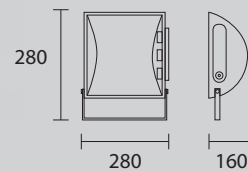

NUEVO

Proyector económico para 3 lámparas de bajo consumo. Laterales estampados en chapa de hierro galvanizada y pintados en poliéster con UV. 3 portalámparas E27. Diámetro máximo de lámpara 60 mm. El artefacto incluye bornera para conexión de 220V y cableado interno para una rápida instalación.

03

■ Gris perla

🔌 Bajo consumo hasta 3 x 32w

Reflector de aluminio natural liso.

Sistema de apertura.